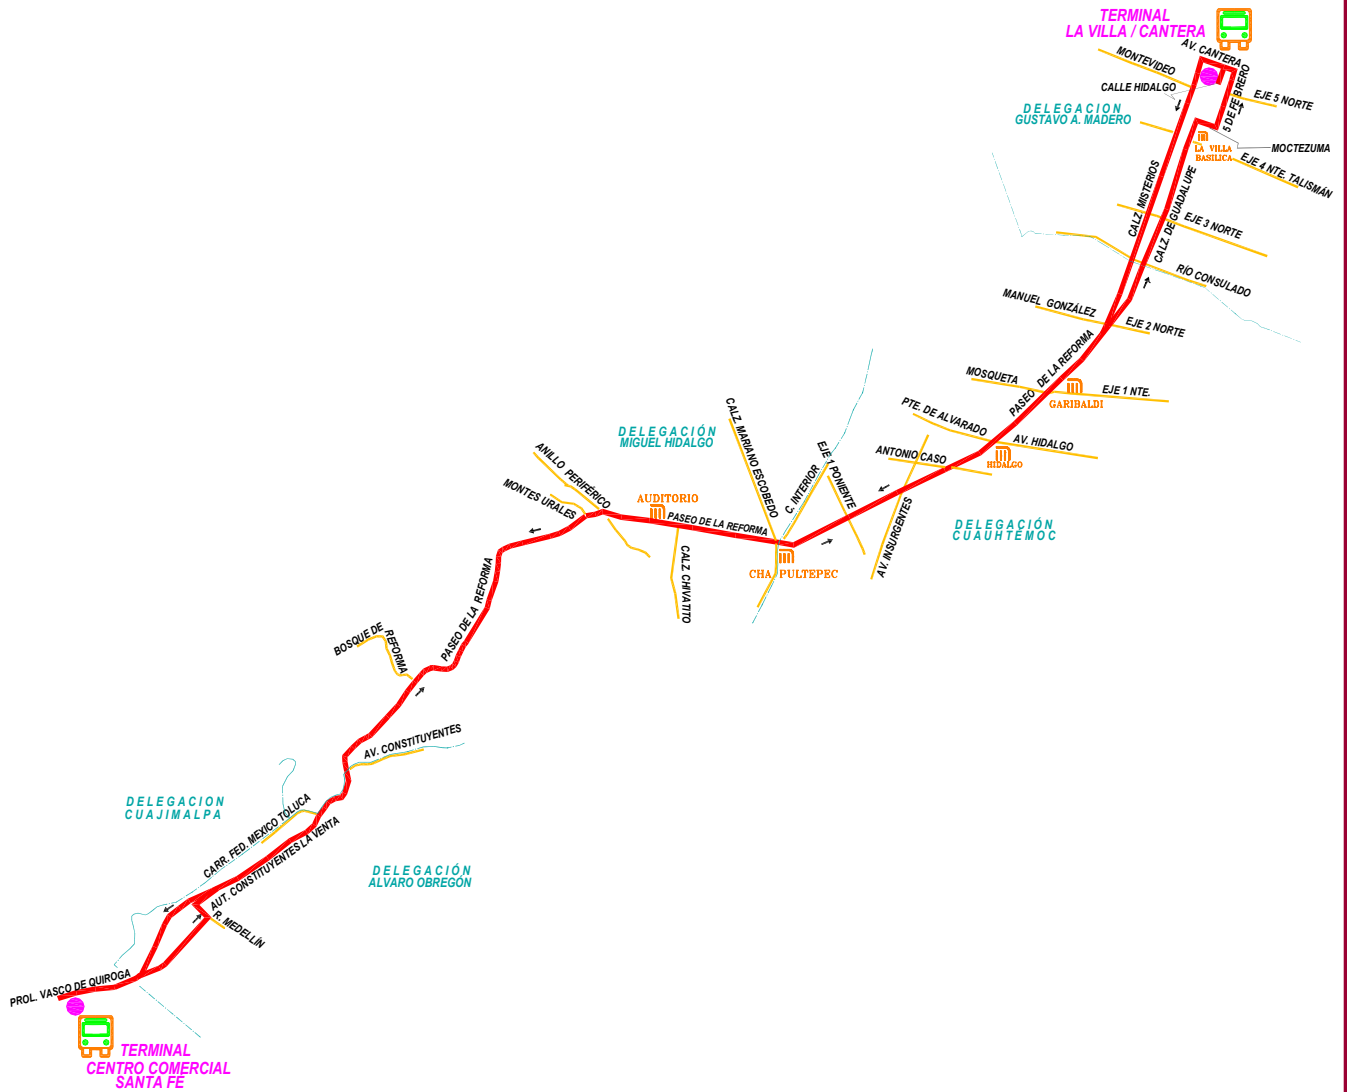

RED DE TRANSPORTE DE PASAJEROS DEL DISTRITO FEDERAL

MODULO: 09

RUTA: N° 76 A

NOMBRE: CENTRO COMERCIAL SANTA FE – LA VILLA / CANTERA POR REFORMA

S I M B O L O G I A

- RECORRIDO DE RUTA
- CIERRE DE CIRCUITO
- LIMITE DELEGACIONAL
- AVENIDAS PRINCIPALES
- SENTIDO DE CIRCULACION
- ESTACIONES DEL S.T.C. (METRO)
- ESTACIONES DEL TREN LIGERO (S.T.E.)